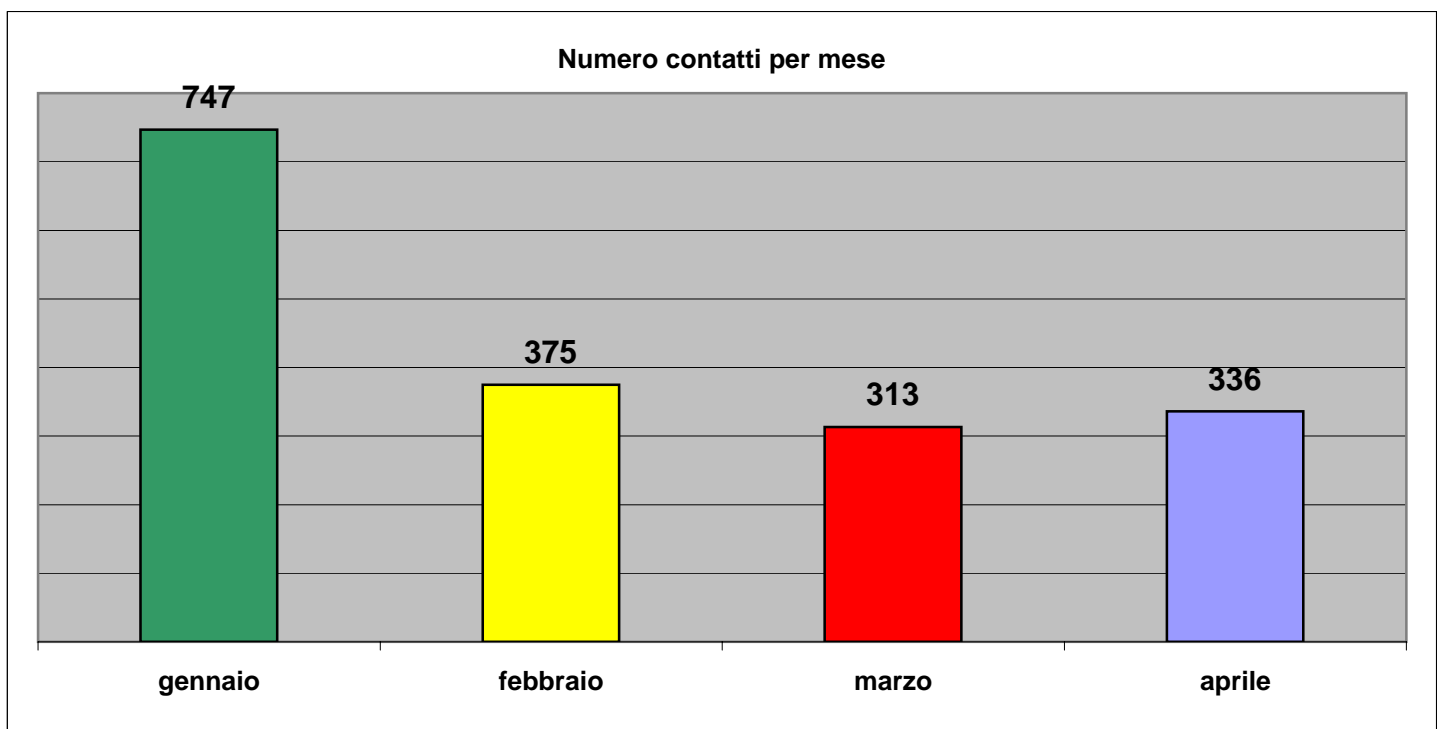

Numero contatti per mese Anno 2014 - Primo quadrimestre

Anno calendario/mese	Numero contatti
gennaio	747
febbraio	375
marzo	313
aprile	336
Risultato globale	1.771

Numero contatti per sottoargomento - Argomento Agricoltura Anno 2014 - Primo quadrimestre